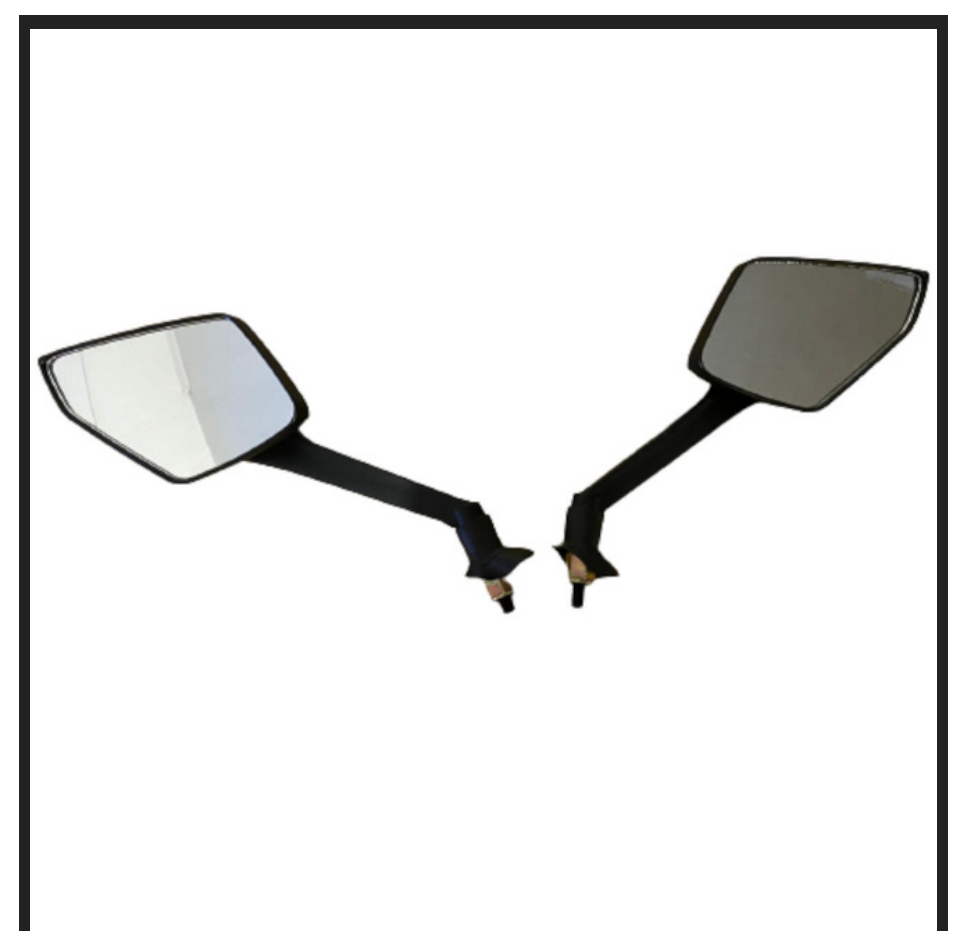

Retrovisores

Go

E L É T R I C O S

gooeletricos_brasil

(11) 93367-1185